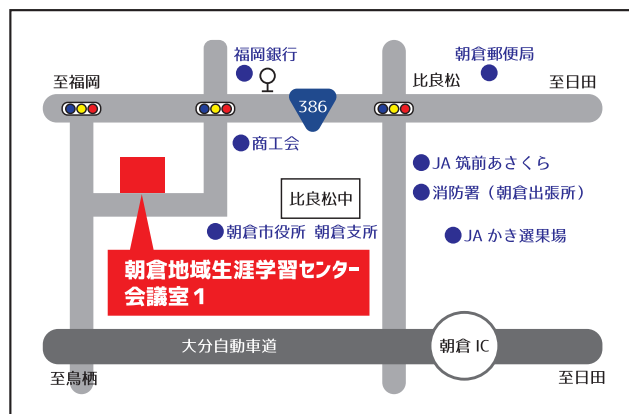

そこで九州大学「豪雨災害調査・復旧・復興支援団」団長として尽力いただいている三谷泰浩さんをお招きし、新たな防災に向けてどう備えるべきかをお話しいたします。

託児

無料 (6ヶ月～未就学児、要申込み)

7月3日(火)までにお問合せ・託児申込み先まで電話、FAX、メールにてお申込みください。FAX・メールの場合は、①住所②氏名③電話番号④お子さんの名前(ふりがな)⑤年齢(月齢)をご記入ください。

講師 三谷泰浩さん

九州大学大学院工学研究院附属アジア防災研究センター教授

朝倉市・東峰村の「復興計画策定委員会」委員長

会場のご案内

住所：朝倉市宮野 1997

◆バス停「比良松中学校」より徒歩約 5 分

お問合せ・託児申込み先

◆朝倉市 総合政策課男女共同参画推進・青少年係

☎0946-28-7595 FAX 0946-22-1118